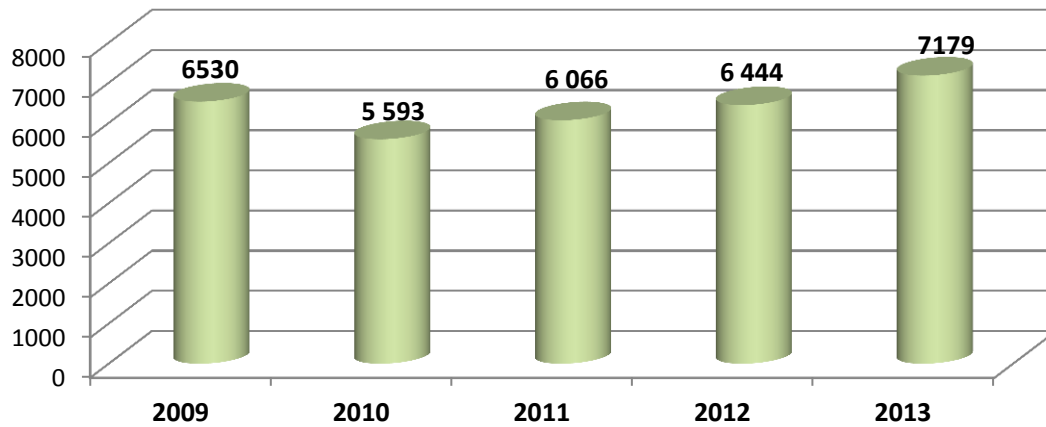

Evolution du nombre d'abonnés ADSL