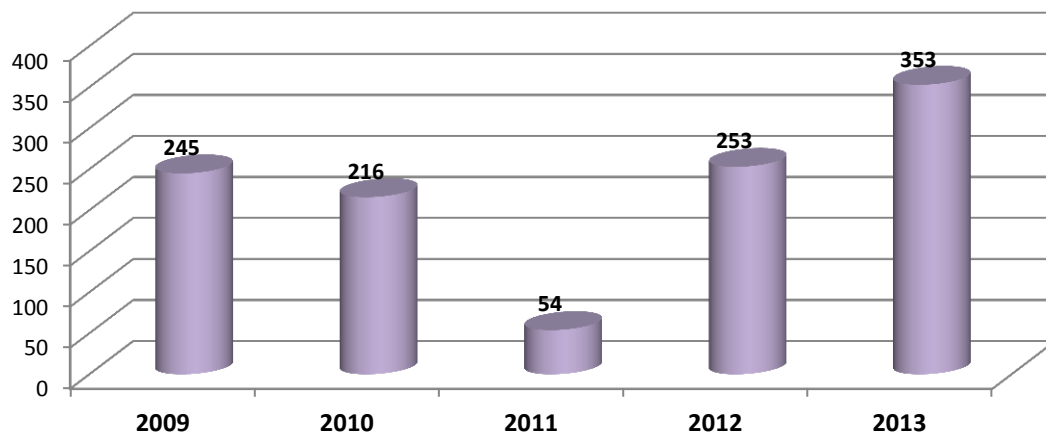

**République Islamique de Mauritanie**  
**Honneur- Fraternité- Justice**

**Autorité de Régulation**

**TABLEAU DE BORD**  
**MARCHE INTERNET**

**Tableau de bord au 31 décembre 2013**

➤ Parc d'abonnés Internet

| Abonnés                 | 2009   | 2010   | 2011   | 2012    | 2013    |
|-------------------------|--------|--------|--------|---------|---------|
| Abonnés RTC             | 790    | 977    | 596    | 317     | 197     |
| Abonnés LS              | 245    | 216    | 54     | 253     | 353     |
| Abonnés ADSL            | 6 530  | 5 593  | 6 066  | 6 444   | 7 179   |
| Abonnés Internet mobile | 13 041 | 17 971 | 76 915 | 131 510 | 346 373 |
| Parc total internet     | 20 606 | 24 757 | 83 631 | 138 524 | 354 102 |

### Evolution du nombre d'abonnés LS